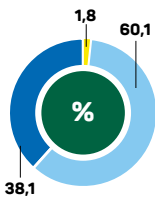

GREEN PLANET ENERGY STROMHERKUNFT 2021

ÖKOSTROM aktiv